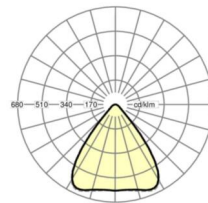

параметры

номер заказа	37440326630
код EAN	4020863339044
номер таможенного тарифа	94051190
Знак прохождения контроля	IP 65, класс защиты I, ENEC10 VDE, F, D, HACCP DIN10500/Food/IFS-пригодность для применения/BRC, Indoor, CE
Степень ударпрочности IK	IK03 (-20°C bis 45°C)
Температура окружения	ta -20°C в 45°C
Особые свойства	Готовность к IoT «Ready for IoT»
Гарантийный срок	5 лет
Государственные программы поддержки	BEG - государственные субсидии для энергосберегающих зданий (действительна только для Германии)

электротехника

Балласт	Электронный драйвер DALI2 (2 штука)
Мощность системы	196W
сетевое напряжение	230V/50Hz
автоматический предохранитель (пусковой ток)	5 штук/B10, 8 штук/B16, 8 штук/C10, 14 штук/C16
класс энергосбережения/Источник света	D

Оптика

Оснастка	LED, цветопередача/оттенок света CRI ≥ 80 / 4000K
Допуск для координаты цветности (MacAdam)	3SDCM
Номинальный световой поток	29178lm
Срок службы LED	50000h L80/B10 (Tq 45°C)
светоотдача светильников	149lm/W
Угол излучения	80° (C0) / 80° (C90)
UGR поп./вдоль	19.1 / 19.4

DEEP-LINK

<https://www.regiolum.de/ru/article/37440326630>