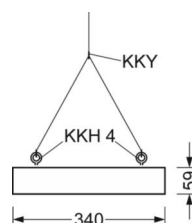

Оптика

Оснастка	LED, цветопередача/оттенок света CRI ≥ 80 / 4000K
Допуск для координаты цветности (MacAdam)	3SDCM
Номинальный световой поток	29178lm
Срок службы LED	50000h L80/B10 (Tq 45°C)
светоотдача светильников	149lm/W
Угол излучения	80° (C0) / 80° (C90)
UGR поп./вдоль	19.1 / 19.4

DEEP-LINK

<https://www.regiolum.de/ru/article/37440326630>

Ссылка	LED 29200lm 840
ηLB	100 %
Φ ↓/↑	100 % / 0 %
UGR поп./вдоль	19.1 / 19.4

Механика

цвет корпуса	белый стандартный для электротехники RAL 9016
размеры (LxWxH/DxH)	1338mm x 340mm x 59mm
вес (нетто)	11.4kg
Cable entry KE (X/Y)	586mm/0mm
Вид монтажа	установка отдельных светильников на подвесе, Потолочная одиночная установка, сборка несущих шин

размеры

L	1338 mm	Длина
B	340 mm	Ширина
H	59 mm	Высота
A1	1305 mm	Расстояние между точками крепежа при одиночной установке
A4	235 mm	Расстояние между точками крепежа (ширина)
X	586 mm	Расстояние от ввода проводов до середины светильника по оси X (вдо)
Y	0 mm	Расстояние от ввода проводов до середины светильника по оси Y (поп)