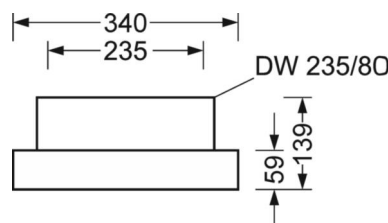

Оптика

Оснастка	LED, цветопередача/оттенок света CRI ≥ 80 / 4000K
Допуск для координаты цветности (MacAdam)	3SDCM
Номинальный световой поток	29178lm
Срок службы LED	50000h L80/B10 (Tq 45°C)
светоотдача светильников	149lm/W
Угол излучения	80° (C0) / 80° (C90)
UGR поп./вдоль	19.1 / 19.4

DEEP-LINK

<https://www.regiolum.de/ru/article/37440326630>

Ссылка	LED 29200lm 840
ηLB	100 %
Φ ↓/↑	100 % / 0 %
UGR поп./вдоль	19.1 / 19.4

Механика

цвет корпуса	белый стандартный для электротехники RAL 9016
размеры (LxWxH/DxH)	1338mm x 340mm x 59mm
вес (нетто)	11.4kg
Cable entry KE (X/Y)	586mm/0mm
Вид монтажа	установка отдельных светильников на подвесе, Потолочная одиночная установка, сборка несущих шин

размеры

L	1338 mm	Длина
B	340 mm	Ширина
H	59 mm	Высота
A1	1305 mm	Расстояние между точками крепежа при одиночной установке
A4	235 mm	Расстояние между точками крепежа (ширина)
X	586 mm	Расстояние от ввода проводов до середины светильника по оси X (вдо)
Y	0 mm	Расстояние от ввода проводов до середины светильника по оси Y (поп)